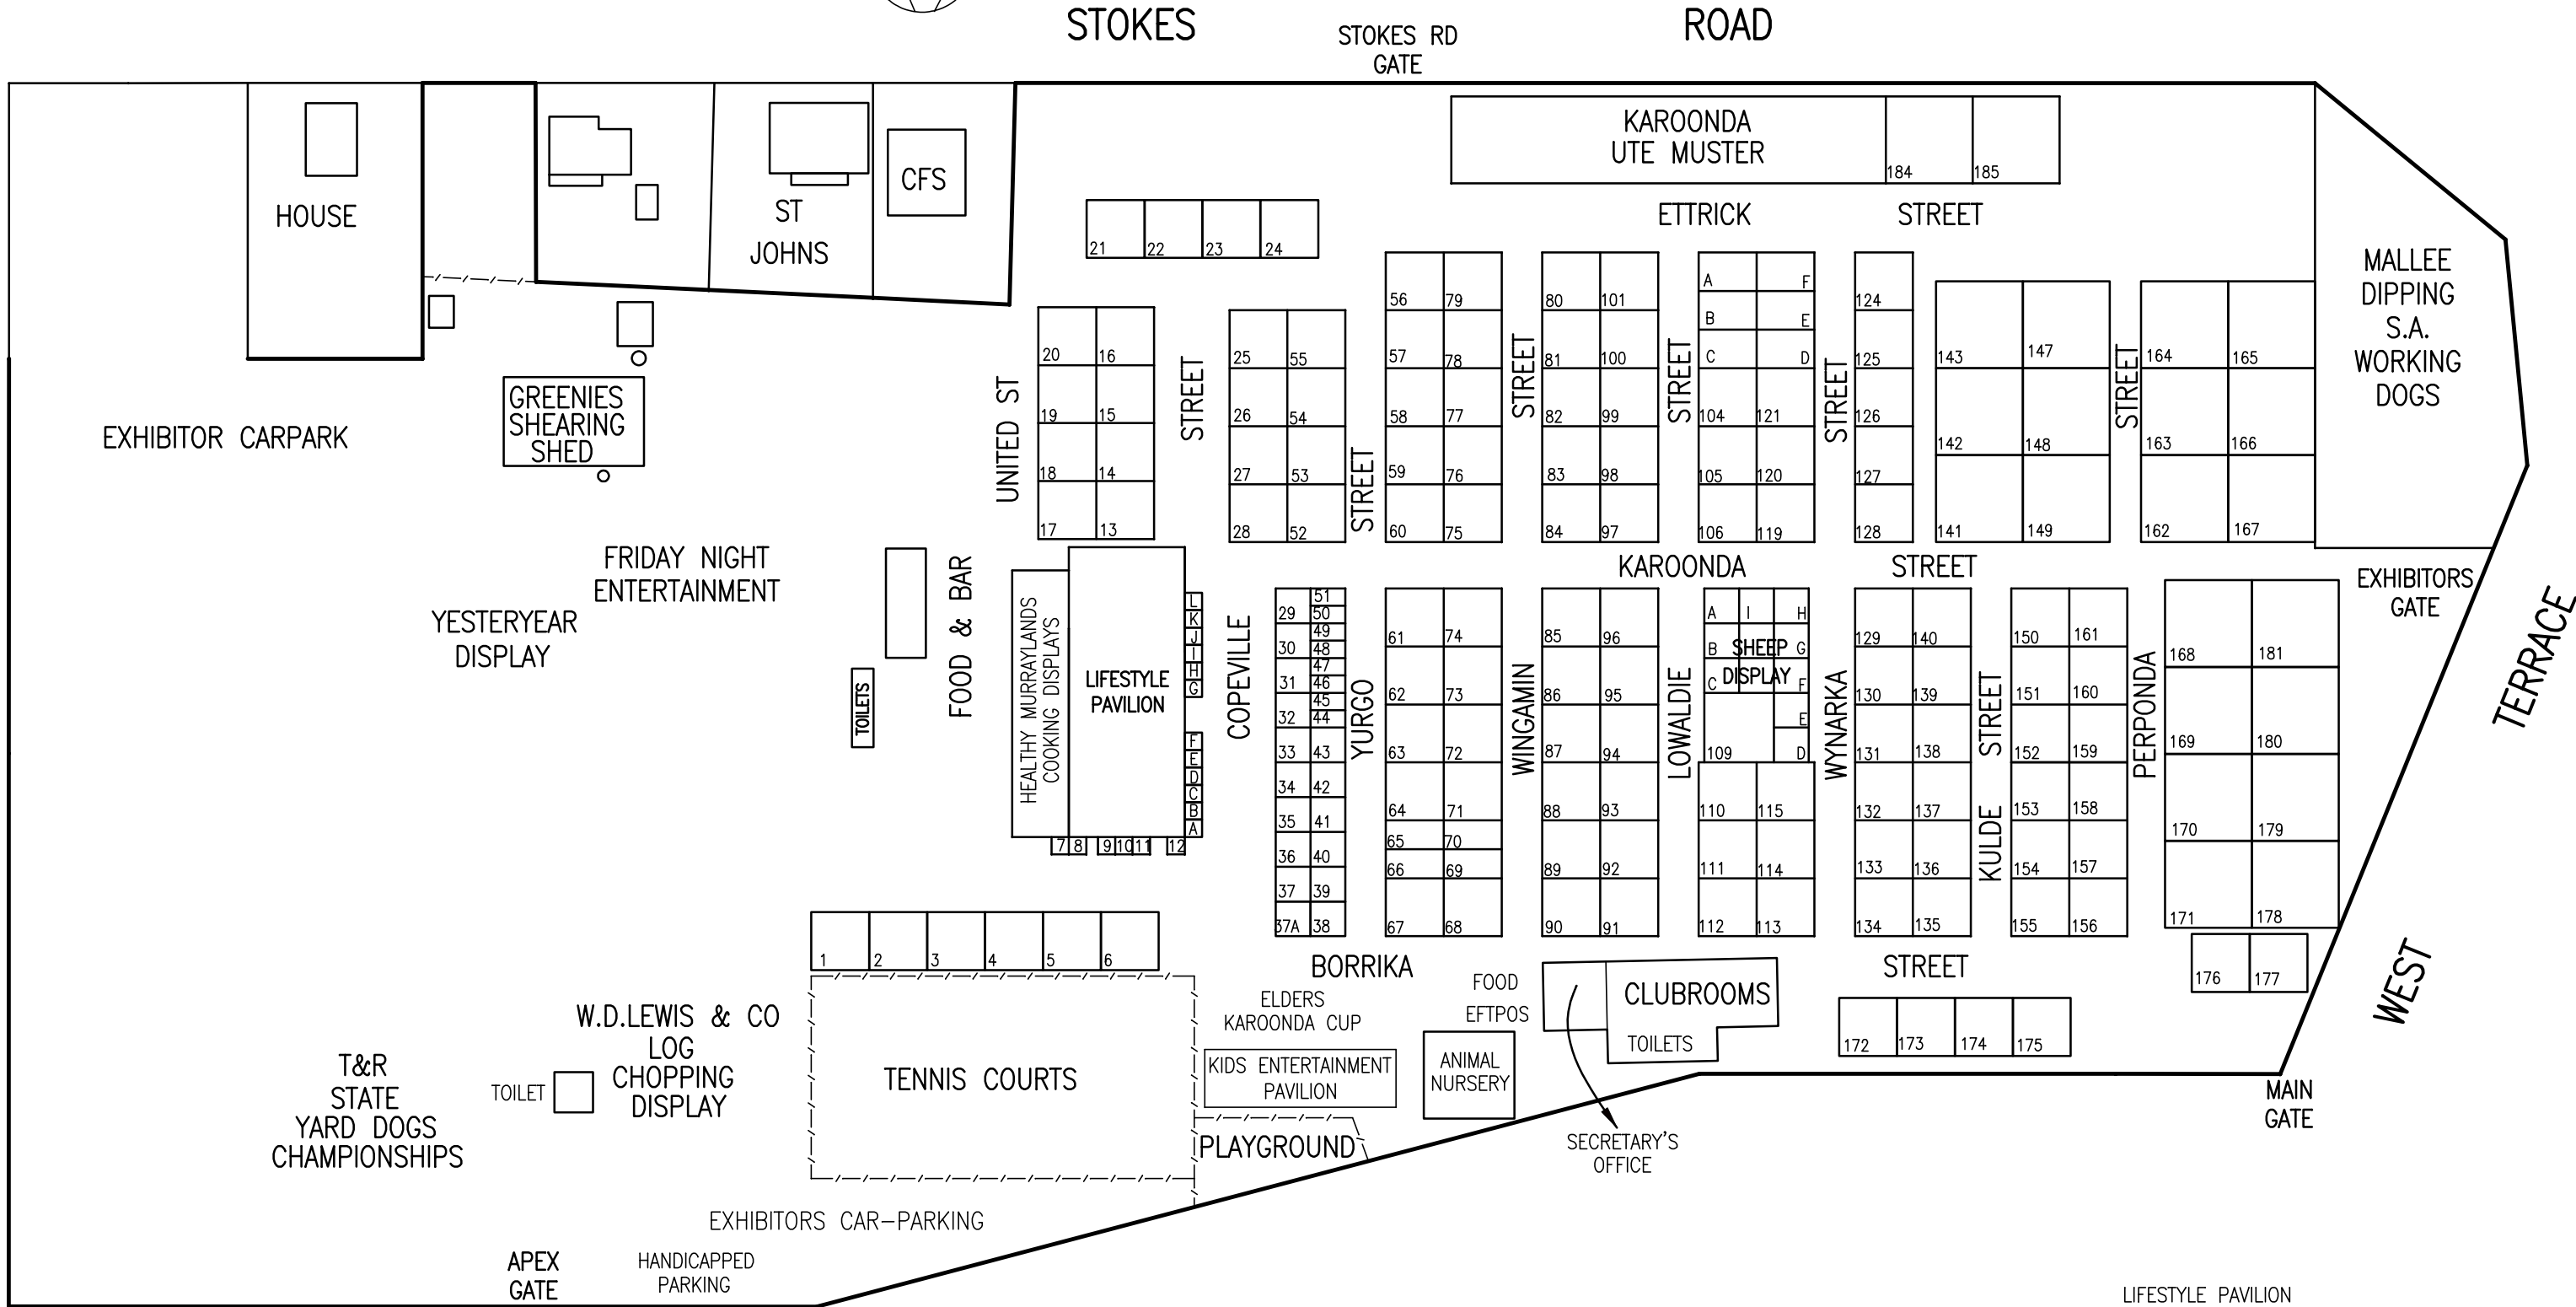

KAROONDA FARM FAIR

T&R
STATE
YARD DOGS
CHAMPIONSHIPS

LIFESTYLE PAVILION

1	2	3	4	5	6	7	8	9	10	11	12	13	14	15	16
38															17
37	39	40	41	42	43	44	45	46	47	48	49	50			18
36	62	61	60	59	58	57	56	55	54	53	52	51			19
35	34	33	32	31	30	29	28	27	26	25	24	23	22	21	20